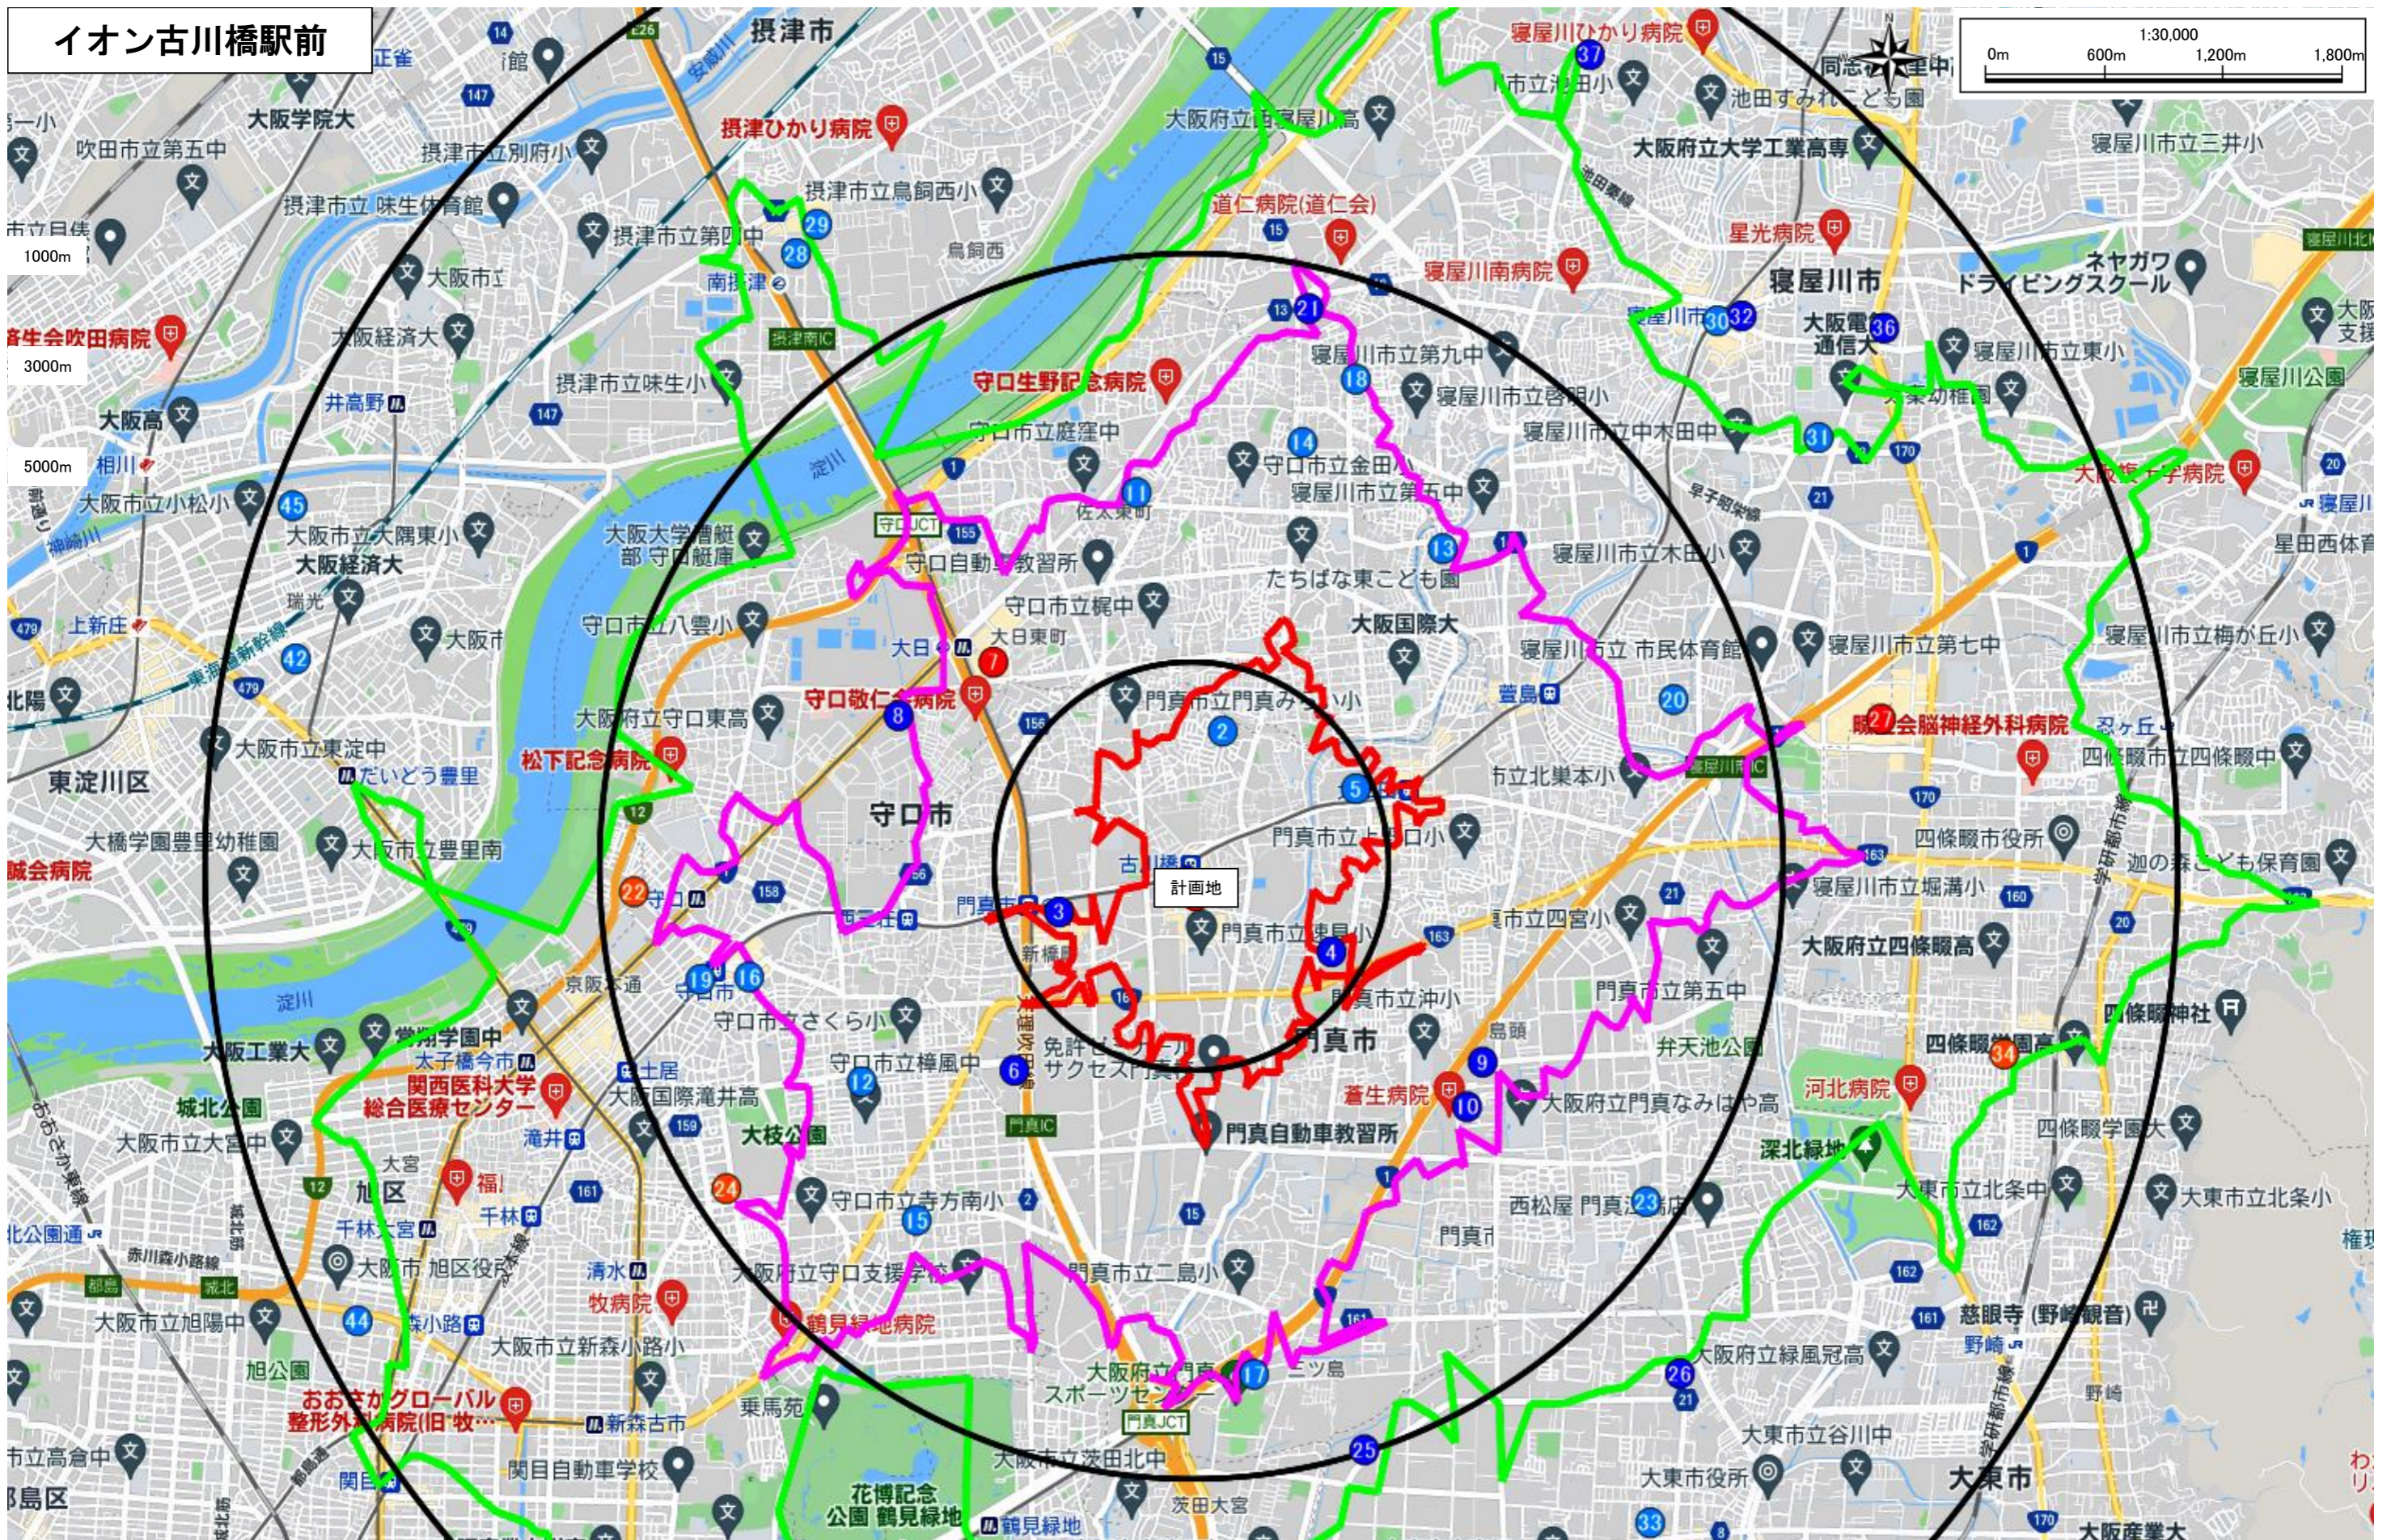

イオン古川橋駅前

自動車圏内 人口・世帯数

	市区町村別計		車5分		車10分		車15分		圏内合計	
	人口	世帯数	人口	世帯数	人口	世帯数	人口	世帯数	人口	世帯数
合計	1,793,496	899,081	29,302	16,191	163,063	82,129	301,161	148,280	493,526	246,600
累計	-	-	-	-	192,365	98,320	493,526	246,600	-	-